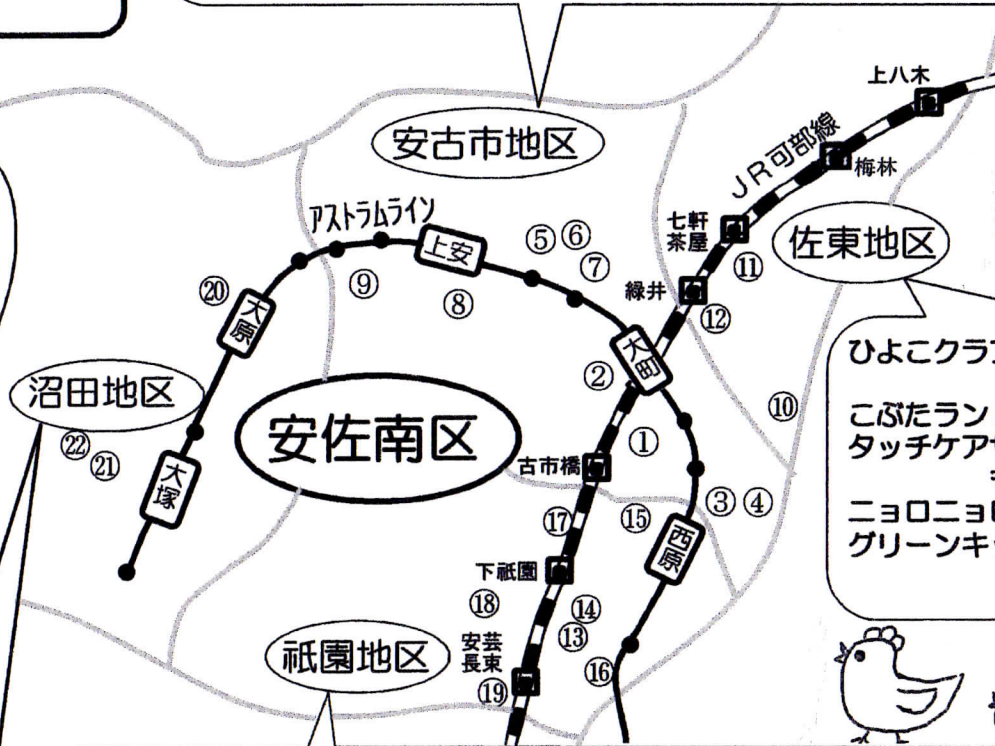

# あさみなみ 子育てサークルMap

作成：子育て・サークル応援グループMaMaぽっけ  
～2018年4月現在～

- タッチケアサークルもみじ・カムカム..... } 古市公民館①
- いちごミルク..... } 大町集会所②
- わくわくkids..... } 中筋児童館③
- 東野・東原サークル mamato ..... } 東野公民館④
- どんぐりの会..... } 弘徳第2自治会館⑤

- 親子幼稚園ひよこ組・・ 毘沙門台学区集会所⑥
- 親子幼稚園くじら組・・ 毘沙門台東集会所、  
毘沙門台第1公園⑦
- まつぽっくりうさぎ組・・ } 安公民館⑧
- まつぽっくりきりん組・・ }
- 子育てサークルたんぽぽ・・ 安西集会所⑨

安佐南区には子育てサークルがたくさんあります。現在活動中の子育てサークルを紹介します！  
それぞれの数字の位置が活動場所です。  
詳しい活動内容や代表さんの連絡先などのお問い合わせ・ご相談は、下記の窓口までお願いします。

**安佐南区  
社会福祉協議会**  
(安佐南区総合福祉センター内)  
TEL:082-831-5011

- ひよこクラブ..... } 川内集会所、川内第6公園⑩
- こぶたランド..... } 佐東公民館⑪
- タッチケアサークルもみじ..... }
- ニョロニョロクラブ..... }
- グリーンキッズ..... } 緑井スカイステージ2F 緑井学区集会所⑫