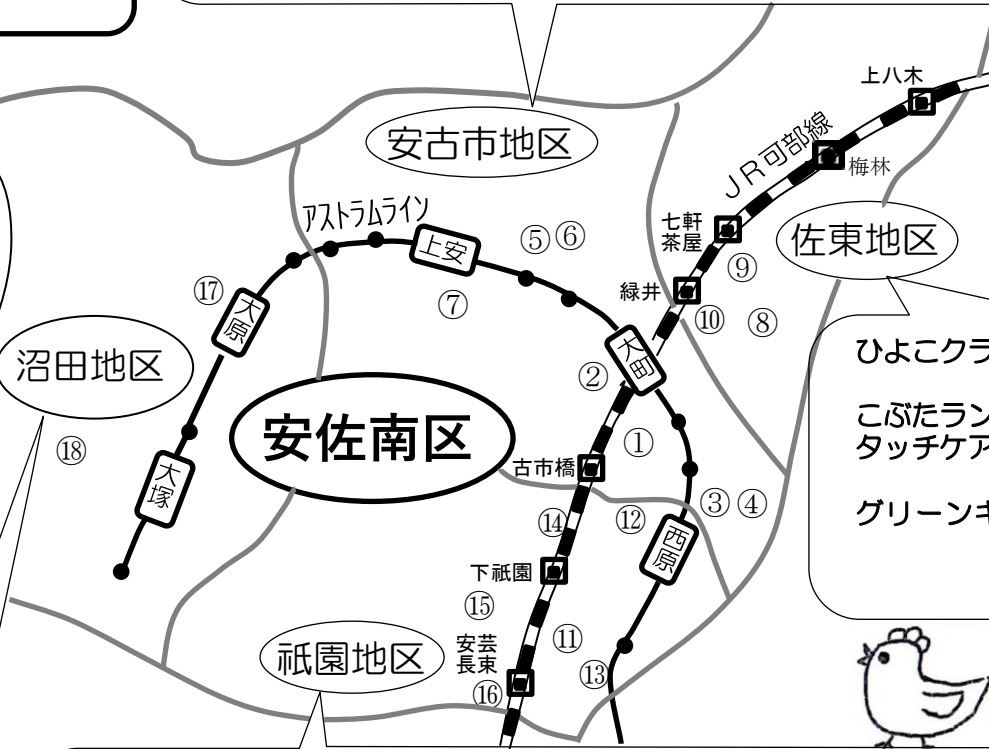

## 子育てサークルMap

作成：子育て・サークル応援グループMaMaぽっけ  
～2020年4月現在～

- タッチケアサークルもみじ・カムカム・・・・・・・・古市公民館①
- いちごミルク・・・・・・・・大町集会所②
- わくわくkids・・・・・・・・中筋児童館③
- 親子DE 英語 Activity 広島・・・・・・・・東野公民館④

- どんぐりの会・・・・・・・・弘徳第2自治会館⑤
- 親子幼稚園ひよこ組・・・・・毘沙門台学区集会所⑥
- まつぼっくりうさぎ組・・・・・安公民館⑦
- まつぼっくりきりん組・・・・・安公民館⑦

安佐南区には子育てサークルがたくさんあります。現在活動中の子育てサークルを紹介します！それぞれの数字の位置が活動場所です。詳しい活動内容や代表さんの連絡先などのお問い合わせ・ご相談は、下記の窓口までお願いします。

**安佐南区  
社会福祉協議会**  
(安佐南区総合福祉センター内)  
TEL:082-831-5011

- 共同保育じゃんけんぽん・・・・・沼田公民館⑱
- ふわふわぽっけ・・・・・・・・大塚児童館または大塚公民館⑱