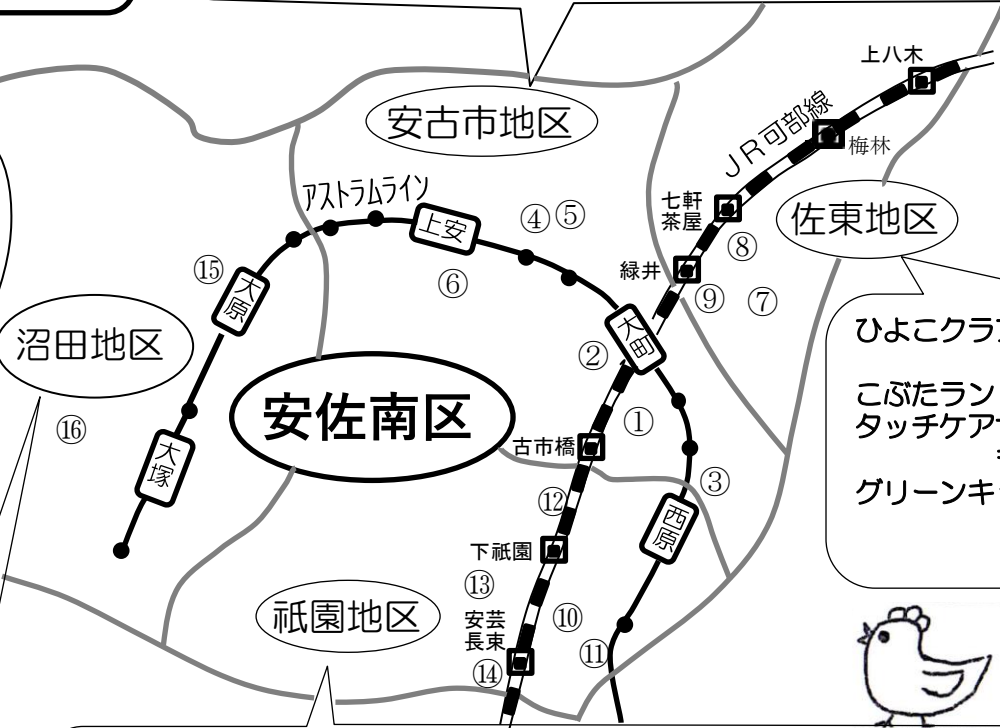

## 子育てサークルMap

作成：子育て・サークル応援グループMaMaぽっけ  
～2021年4月現在～

- タッチケアサークルもみじ・・・古市公民館①
- いちごミルク・・・・・・・・・・大町集会所②
- わくわくkids・・・・・・・・・・中筋児童館③
- どんぐりの会・・・・・・・・・・弘徳第2自治会館④
- 親子幼稚園ひよこ組・・毘沙門台学区集会所⑤
- まつぼっくりきりん組・・安公民館⑥

安佐南区には子育てサークルがたくさんあります。現在活動中の子育てサークルを紹介します！それぞれの数字の位置が活動場所です。詳しい活動内容や代表さんの連絡先などのお問い合わせ・ご相談は、下記の窓口までお願いします。

安佐南区  
社会福祉協議会  
(安佐南区総合福祉センター内)  
TEL:082-831-5011

- 共同保育じゃんけんぼん・・沼田公民館⑮
- ふわふわぽっけ・・・・・・・・大塚児童館または大塚公民館⑯

- ひよこクラブ・・・・・・・・川内児童館⑦
- こぶたランド・・・・・・・・
- タッチケアサークルもみじ・・・
- グリーンキッズ・・・・スカイステージ2F
- 佐東公民館⑧
- 緑井学区集会所⑨