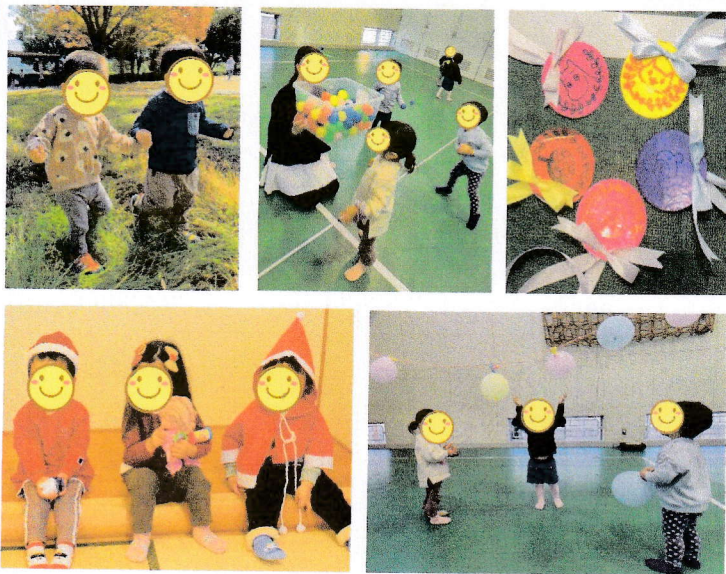

会員数 (2023年4月時、予定)

★ 親子 (4) 組 只今募集中!!

子ども内訳: 男の子 (4) 人
女の子 (0) 人

会員募集 (2023年4月時、現在)

※ あてはまる方に○

★ 募集中
親子 () 組・ 人 程度

★ 現在は募集していない

活動見学 ※ あてはまる方に○

- ★ 見学 できる ご相談ください
- ★ 見学 できない ※ 行事によっては
お断わりすることが
あります...
※見学希望される場合は、お問い合わせ先まで連絡下さい。

お問合せは

こちらまで♪

代表: 坪田

fuwapoke2023@gmail.com

これまでの活動の様子

なぜ、ふわぽけに入ろうと思った?

- ・ 近くお話しできるお母さん達がほいほいと仲間
- ・ 子どもに同世代のお友だちと遊べたから

一緒にあそぶお友だち募集中♡
みんなで楽しくあそぼう!

ふわぽけに入ってよかったことは?

- ・ 子どもも大人もたくさんお友達ができたこと!!
- ・ 子どもの楽しい笑顔がたまに見えたこと

ふわぽけで楽しかったことは?

- ・ 色々なイベントが出来たり、お友達と沢山遊べたこと。